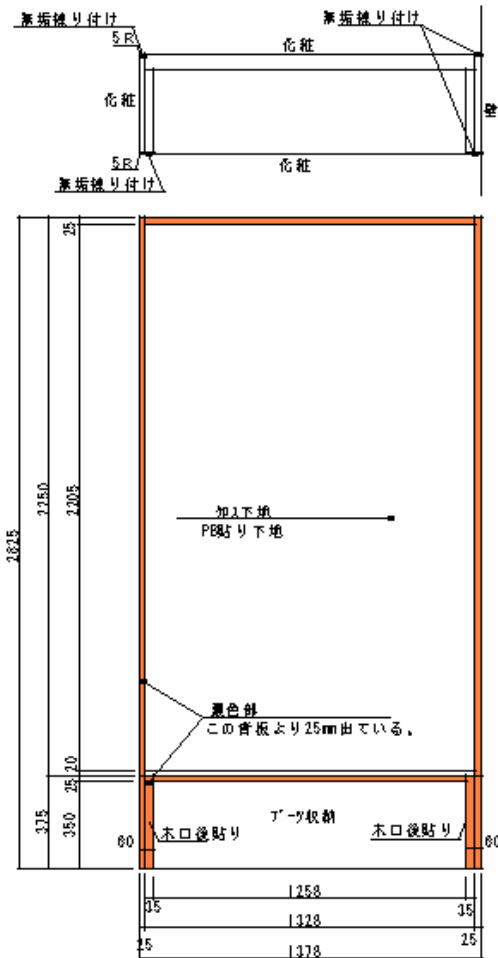

お施主様、要望の玄関収納、本棚、ご仏壇について

今回、山梨県中央市の福田工務店様より市川三郷町のN様邸の家具の製作を依頼されました。
製作依頼品は玄関収納、カウンター付きの本棚、収納仏壇です。

1. 玄関収納

一般的な玄関収納でなく、玄関側からは下部にオープンスペースを設けブーツ入れとし、その背面側は扉無しの靴収納となります。当然、見える枠板は、ドア枠材と色合わせします。家具の背板はベタ芯としてプラスターボードを貼り、その上にクロス張りです。玄関から見れば家具というより壁そのものです。

また、靴収納の棚板は水洗いできる樹脂製です。この玄関収納は壁としての役割もあり総高 2825 でかなり重量がありました。

確定図 福田工務店様

玄関収納

S=1/15

仕様
 本体：アビスAB920AE
 側、木口無垢縁り付け
 移動棚：樹脂棚
 引手：再込み引手

(株) マルタイ 家具部
 平成21年2月23日

玄関側から見れば壁そのものです。下部にブーツ等の収納スペースがあります。

裏側は靴収納で、棚板は樹脂製で水洗い
できます。