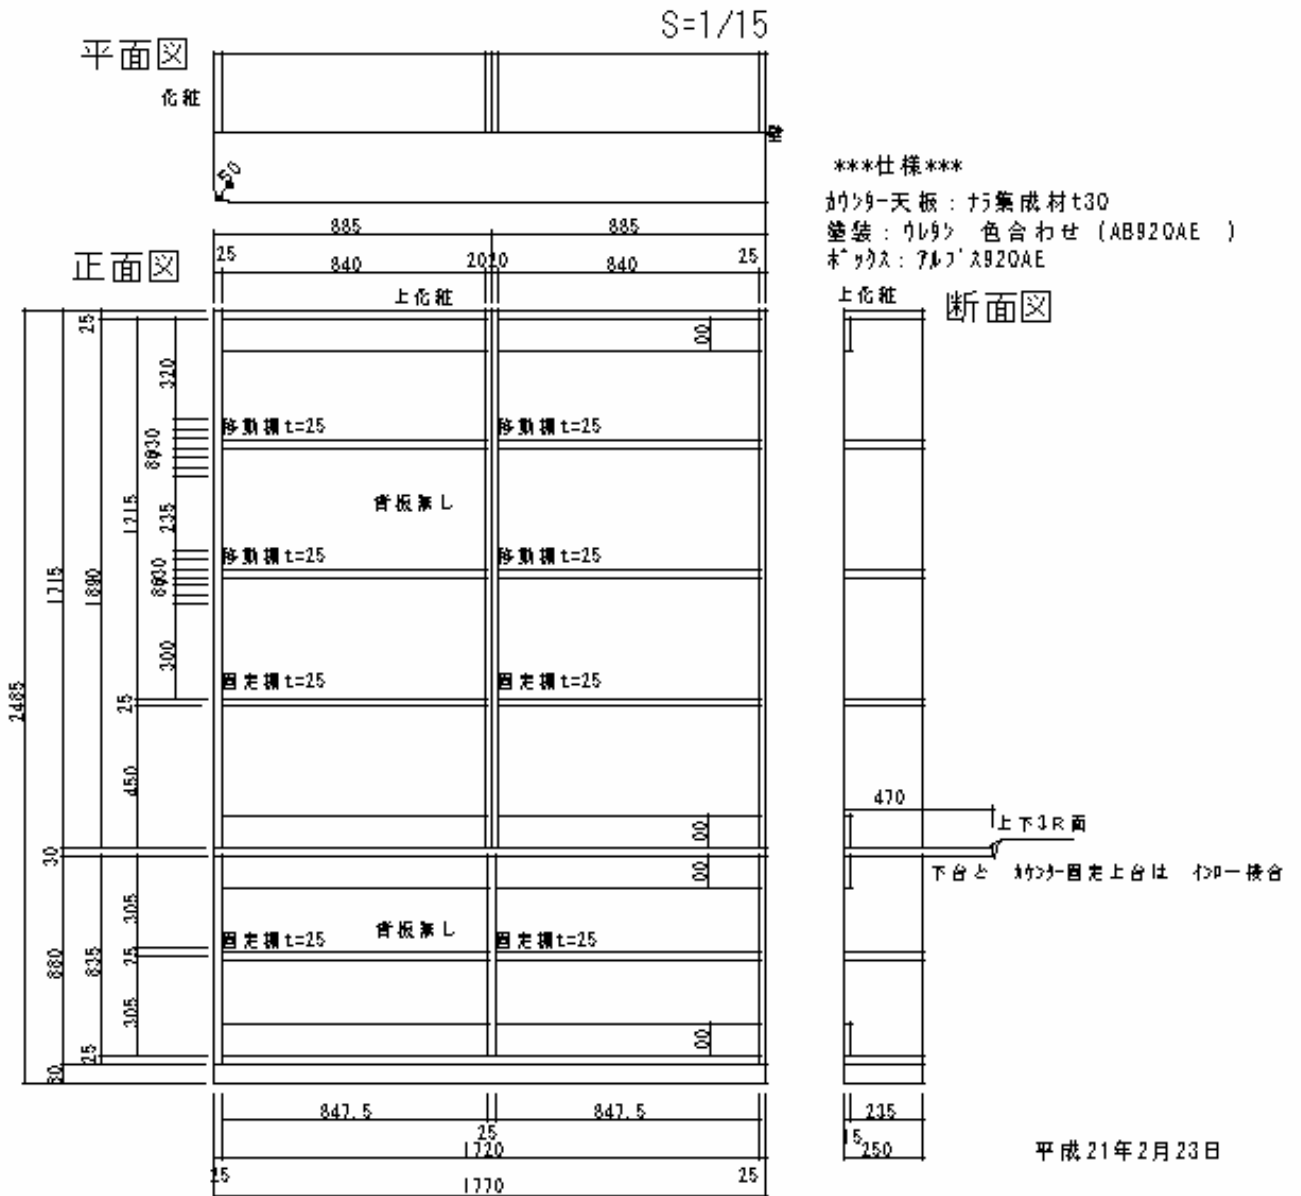

2. カウンター付き本棚

本体はドア枠色の近いアルプス AB920AE の化粧板を使用。

カウンター材はナラ集成材で色合わせしました。

福田工務店様 本棚詳細図