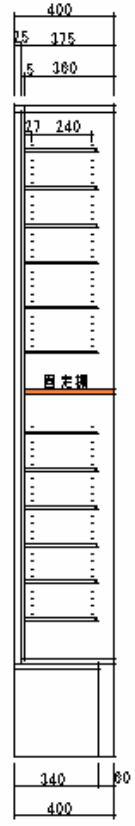

お施主様、要望の玄関収納、本棚、ご仏壇について

今回、山梨県中央市の福田工務店様より市川三郷町のN様邸の家具の製作を依頼されました。
製作依頼品は玄関収納、カウンター付きの本棚、収納仏壇です。

1. 玄関収納

一般的な玄関収納でなく、玄関側からは下部にオープンスペースを設けブーツ入れとし、その背面側は扉無しの靴収納となります。当然、見える枠板は、ドア枠材と色合わせします。家具の背板はベタ芯としてプラスターボードを貼り、その上にクロス張りです。玄関から見れば家具というより壁そのものです。

また、靴収納の棚板は水洗いできる樹脂製です。この玄関収納は壁としての役割もあり総高 2825 でかなり重量がありました。

確定図 福田工務店様

玄関収納

S=1/15

仕様
 本体：アビスAB920AE
 側、木口無垢縁り付け
 移動棚：樹脂棚
 引手：再込み引手

(株) マルタイ 家具部
 平成21年2月23日

玄関側から見れば壁そのものです。下部にブーツ等の収納スペースがあります。

裏側は靴収納で、棚板は樹脂製で水洗い
できます。

2. カウンター付き本棚

本体はドア枠色の近いアルプス AB920AE の化粧板を使用。

カウンター材はナラ集成材で色合わせしました。

福田工務店様 本棚詳細図

通路を確保するため、コンパクトなカウンターデスクとなっています。

3. 洋間用の収納仏壇

本体：ナラ突板 前板:ナラ無垢、突板
塗装：ドア枠色のアルプス AB920AE 色、外タ
扉は押し込み扉、完全に開いて使用します。
下部はフルスライドの引き出しです。

ブラスターボード貼り完了後、取り付けました。

内部状況です。

最終の収まり状況です。

詳しくは“洋間にフィットしたご仏壇依頼。”をご覧ください。

平成 21 年 4 月 20 日
(株)マルダイ家具部 鈴木