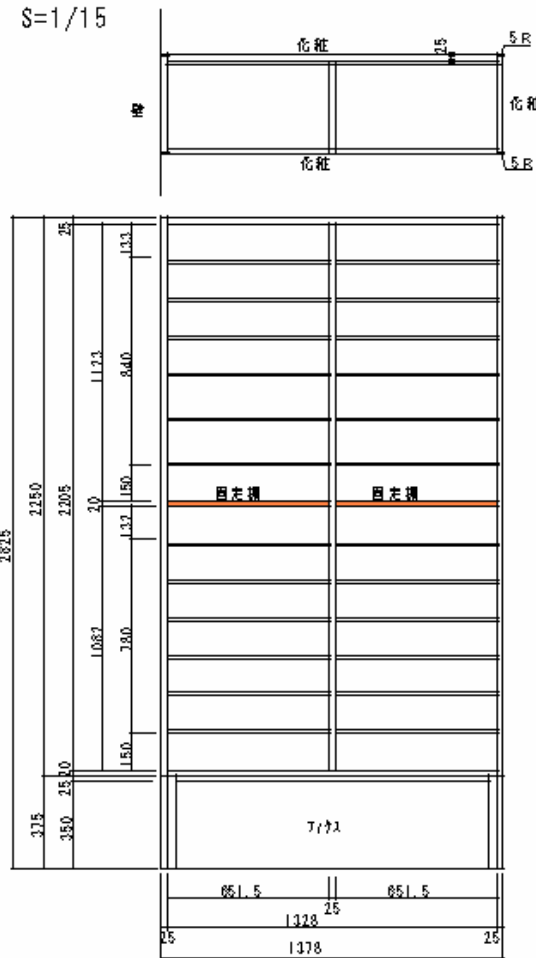

お施主様、要望の玄関収納、本棚、ご仏壇について

今回、山梨県中央市の福田工務店様より市川三郷町のN様邸の家具の製作を依頼されました。
製作依頼品は玄関収納、カウンター付きの本棚、収納仏壇です。

1. 玄関収納

一般的な玄関収納でなく、玄関側からは下部にオープンスペースを設けブーツ入れとし、その背面側は扉無しの靴収納となります。当然、見える枠板は、ドア枠材と色合わせします。家具の背板はベタ芯としてプラスターボードを貼り、その上にクロス張りです。玄関から見れば家具というより壁そのものです。

また、靴収納の棚板は水洗いできる樹脂製です。この玄関収納は壁としての役割もあり総高 2825 でかなり重量がありました。

確定図 福田工務店様

玄関収納

S=1/15

仕様
 本体：アビスAB920AE
 側、木口無垢縁り付け
 移動棚：樹脂棚
 引手：再込み引手

(株) マルタイ 家具部
 平成21年2月23日

玄関側から見れば壁そのものです。下部にブーツ等の収納スペースがあります。

裏側は靴収納で、棚板は樹脂製で水洗い
できます。